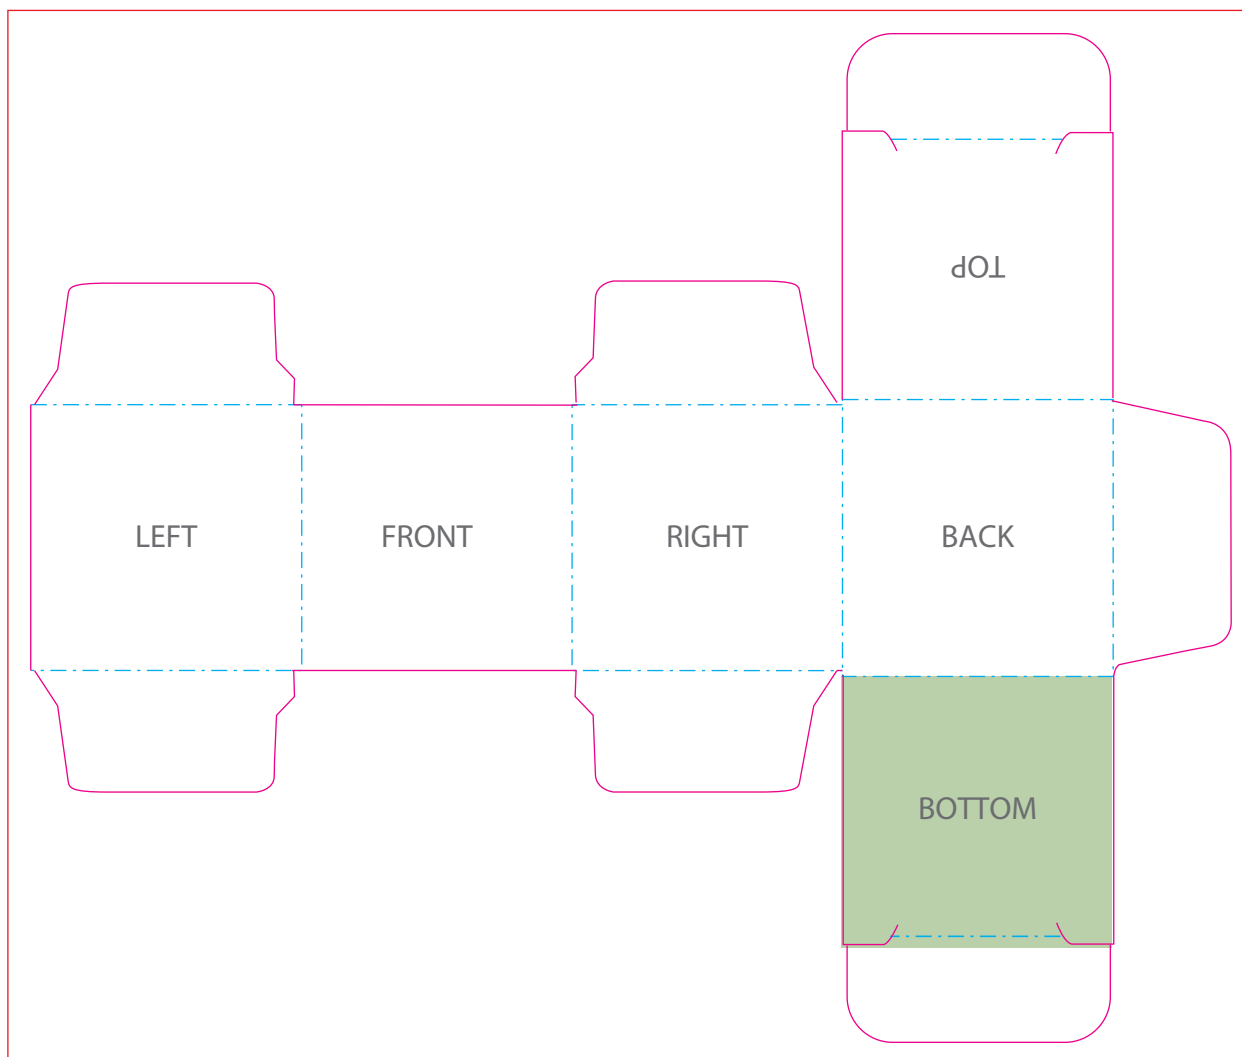

3429N

DOOSJE MET 3 CHOCO HARTJES / BOX WITH 3 CHOCOLATE HEARTS / BOX MIT 3 SCHOKOLADENHERZEN

Drukformaat / Print size / Druckformat:
133 x 158 mm

 Bedrukkings formaat / Printing surface / Bedruckbare Fläche

 Vouwlijn / Folding line / Falzlinie

 Afloop / Bleed / Beschnitt

 Ingrediënten / Ingredients / Zutaten

Indien gewenst: verander de ingrediënten van taal, kleur of positie /

When desired, you can change the language, colour or position of the ingredients /